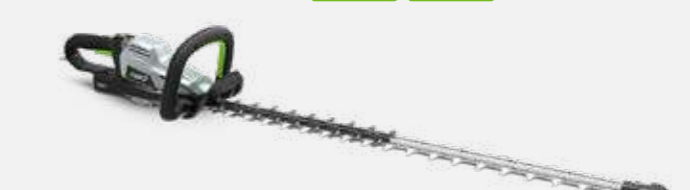

HTX7500 TAGLIASIEPI 75 CM PROFESSIONAL-X

Ideale per siepi più larghe e grandi. La potenza del motore e l'azione di taglio a doppia lama rendono leggero qualsiasi lavoro in giardino. Il sistema a doppio grilletto offre maggiore comfort e sicurezza per l'utente.