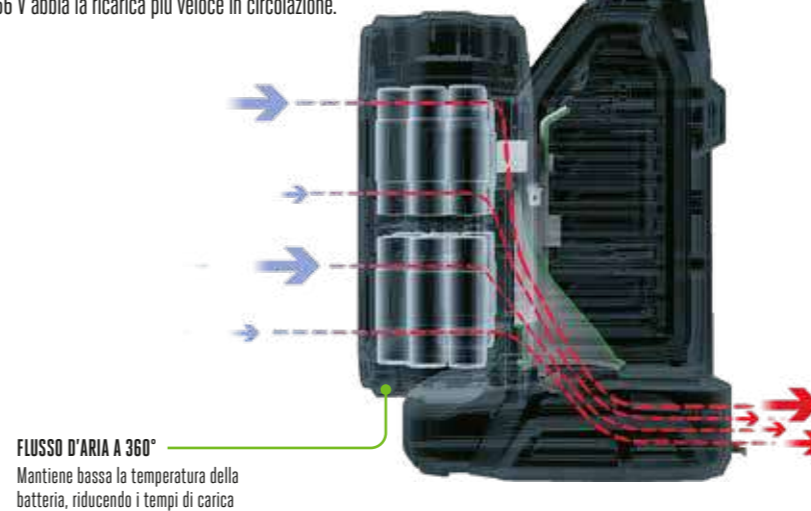

Ricarica rapida

Il sistema intelligente di controllo della batteria non offre solo la più alta capacità energetica del settore in una batteria portatile, ma monitora anche la temperatura di ogni singola cella per fornire la ricarica più efficiente e rapida, facendo sì che la batteria ARC Lithium™ EGO Power+ da 56 V abbia la ricarica più veloce in circolazione.

Per ulteriori informazioni su come funzionano le batterie EGO Power+ e cosa le rende così rivoluzionarie, scarica il documento FAQ sulla tecnologia della batteria dal nostro sito web.

egopowerplus.it/FAQ