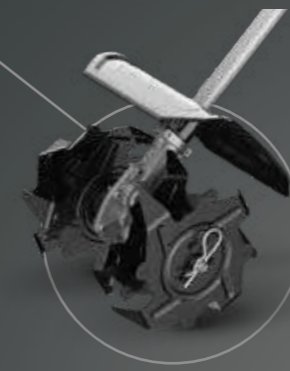

07 COLTIVATORE EGO POWER+
Il modo più semplice per preparare il terreno alla semina