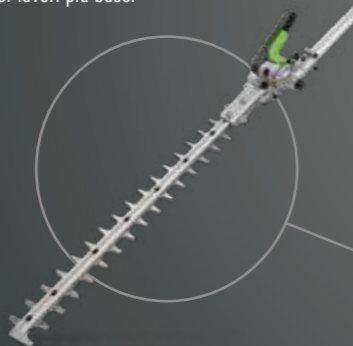

MULTI-UTENSILE EGO POWER+ UN SOLO UTENSILE, TANTE OPZIONI

Il multiutensile EGO Power+ è l'attrezzo per esterni di cui non puoi fare a meno. Con un unico motore e una vasta gamma di accessori ad alta tecnologia, puoi svolgere facilmente una moltitudine di lavori in giardino, sia che tu stia tagliando l'erba, bordando i prati, curando le siepi, potando i rami, dissodando il terreno, spazzando il patio o scuotendo le olive.

Cambiare gli accessori è veloce e facile grazie al nostro sistema di accoppiamento semplice e sicuro che non necessita di alcuno strumento.

Inoltre, la nostra prolunga in fibra di carbonio ti permette di raggiungere qualsiasi altezza. Aggiungi a ciò la nostra innovativa batteria ARC Lithium™ da 56 V e avrai tutta la potenza di cui hai bisogno, senza il rumore, i fastidi, o i gas di scarico dei tradizionali utensili a benzina.

01 TAGLIASIEPI EGO POWER+
Potete scegliere tra la nostra versione standard per modellare siepi e rami alti e ampi e la nostra versione corta per lavori più bassi