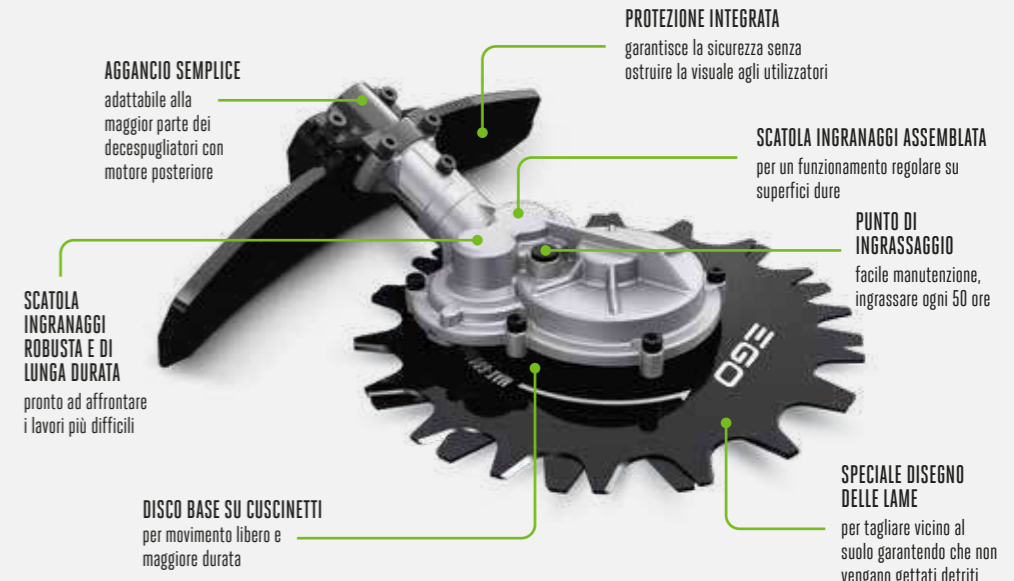

RTX2300
RECIPROCATORE ROTOCUT PROFESSIONAL-X

Il disegno dal basso profilo di Rotocut e l'utilizzo di un aggancio semplice consentono di adattarsi alla maggior parte dei decespugliatori a motore posteriore presenti sul mercato.

	RTX2300
LARGHEZZA DI TAGLIO	23 cm
AUTONOMIA*	2,5 Ah fino a 25 min 4,0 Ah fino a 40 min 5,0 Ah fino a 52 min 7,5 Ah fino a 80 min 10,0 Ah fino a 105 min 12,0 Ah fino a 125 min BAX1500 fino a 325 min
DIREZIONE DI ROTAZIONE	Due lame controrotanti
TIPOLOGIA LAME	Acciaio ad alta resistenza
PESO	1,9 kg
VIBRAZIONI (M/S²)	1,1/1,5
RUMOROSITÀ LpA/LwA	79,3 dB (A) 93 dB (A)
VELOCITÀ DI TAGLIO	450 giri/min
UTENSILI EGO COMPATIBILI	STX3800 / BCX3800 / ST1530E / BC3800E / STA1500 / BCA1200
GARANZIA USO PRIVATO	5 anni
GARANZIA USO PROFESSIONALE	3 anni