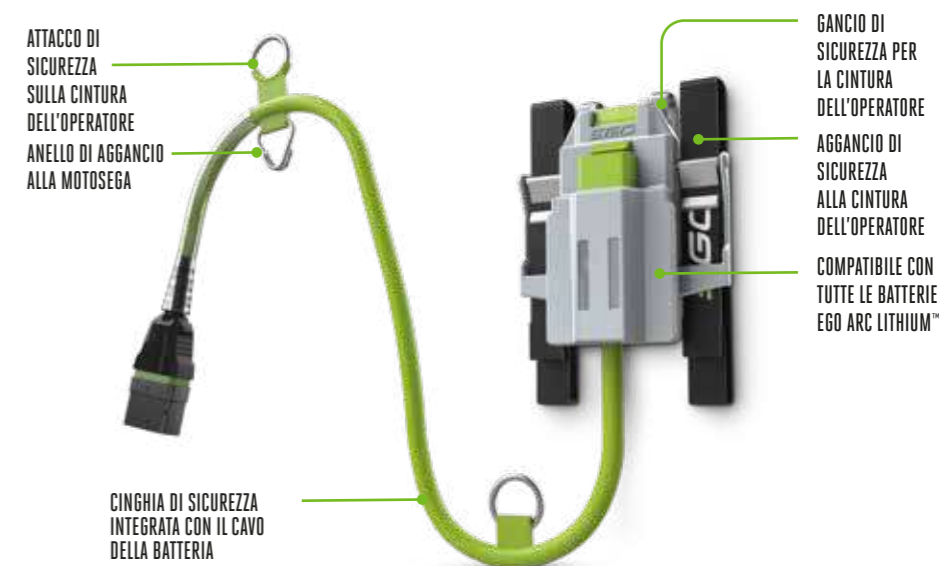

ABH3000 FONDINA PORTABATTERIA, CAVO E CINGHIA PROFESSIONAL-X

La fondina è progettata per ospitare la batteria EGO BA2240T 4.0 Ah, un perfetto abbinamento per l'uso con la motosega da potatura EGO Power+ Professional-X, per fornire coppia e potenza ottimali per arboricoltori professionisti. La cinghia di sicurezza si integra con il cavo della batteria e l'imbracatura mantiene te e la tua squadra al sicuro sugli alberi.