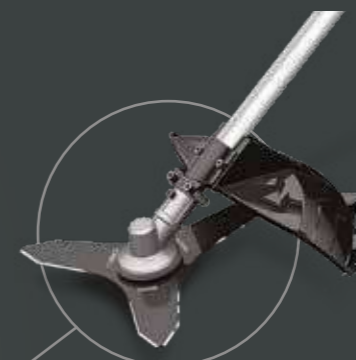

04 DECESPUGLIATORE A LAMA EGO POWER+
Taglia facilmente le sterpaglie del sottobosco, l'erba folta e le erbacce