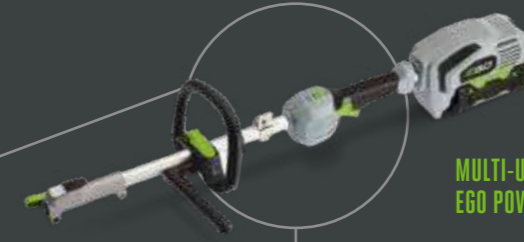

TRATTORINO
TAGLIAERBA A RAGGIO
ZERO EGO POWER+ Z6

TOSAERBA
EGO POWER+

TAGLIEPI
EGO POWER+

SOFFIATORI
EGO POWER+

SPAZZANEVE
EGO POWER+

GENERATORE DI CORRENTE INVERTER
EGO POWER+ NEXUS ESCAPE

DECESPUGLIATORI
EGO POWER+

MOTOSEGHE
EGO POWER+

MULTI-UTENSILE
EGO POWER+

TAGLIEPI

POTATORE

DECESPUGLIATORE A FILO

DECESPUGLIATORE A LAMA

RECIPROCATORE ROTOCUT

TAGLIABORDI