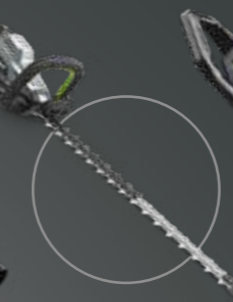

TAGLIEPI
EGO POWER+
PROFESSIONAL-X

SISTEMA AD ASTA
TELESCOPICA
EGO POWER+
PROFESSIONAL-X

POTATORE

TAGLIEPI

DECESPUGLIATORI
EGO POWER+
PROFESSIONAL-X

DECESPUGLIATORE A LAMA

RECIPROCATORE
ROTOCUT

LA POTENZA PER SUPERARE LA BENZINA