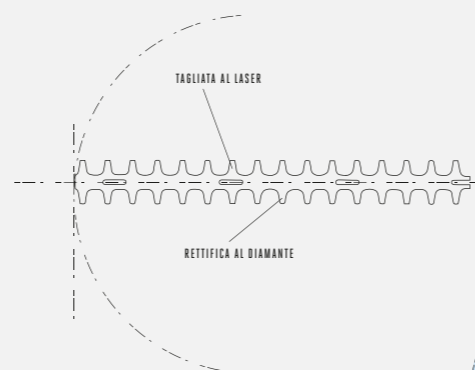

CAPACITÀ DI TAGLIO: 33MM
PROFONDITÀ DENTI LAMA: 20MM

3.200 giri/min
VELOCITÀ A VUOTO

56V
1.568Wh

LA MASSIMA FLESSIBILITÀ

Gli utensili della gamma EGO Professional-X sono studiati per offrire la massima potenza della batteria in modo da superare quelli a benzina. Tutti gli utensili della gamma Professional-X sono compatibili con tutte le batterie EGO, offrendo la massima flessibilità per svolgere qualsiasi lavoro.