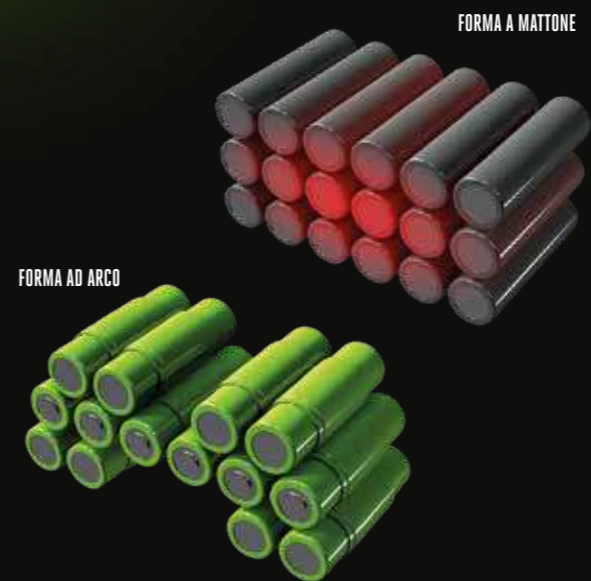

Superficie di esposizione aumentata

La forma esclusiva ad arco della batteria è stata attentamente progettata per ottimizzare il raffreddamento e ridurre il surriscaldamento. A differenza delle batterie "a forma di mattone", le singole celle della batteria sono posizionate adiacenti all'alloggiamento esterno in modo che il calore possa essere facilmente allontanato dalle celle.