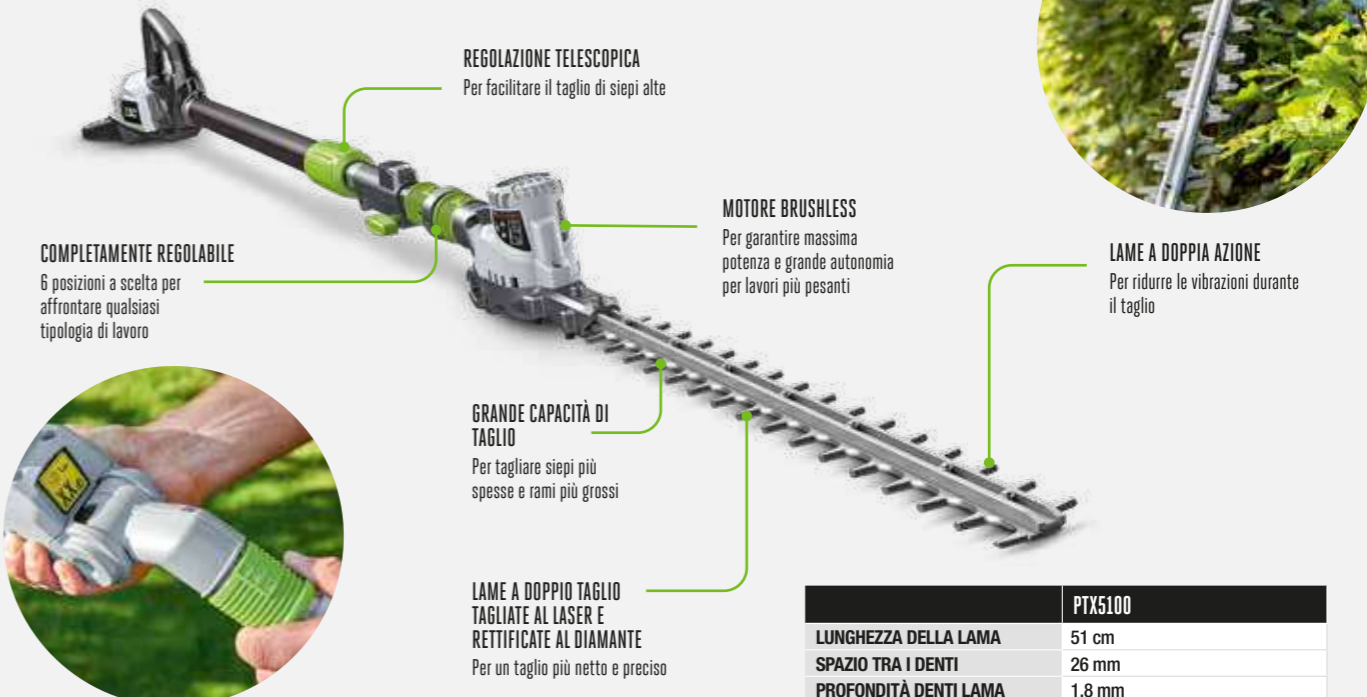

EGO
ACCESSORIO TAGLIASIEPI TELESCOPICO
EGO POWER+ PROFESSIONAL X

REGOLAZIONE TELESCOPICA
Per facilitare il taglio di siepi alte

MOTORE BRUSHLESS
Per garantire massima potenza e grande autonomia per lavori più pesanti

COMPLETAMENTE REGOLABILE
6 posizioni a scelta per affrontare qualsiasi tipologia di lavoro

GRANDE CAPACITÀ DI TAGLIO
Per tagliare siepi più spesse e rami più grossi

LAME A DOPPIO TAGLIO TAGLIATE AL LASER E RETTIFICATE AL DIAMANTE
Per un taglio più netto e preciso

LAME A DOPPIA AZIONE
Per ridurre le vibrazioni durante il taglio

PTX5100
ACCESSORIO TAGLIASIEPI TELESCOPICO PROFESSIONAL-X

Da utilizzare con l'asta telescopica EGO Power+ Professional-X (da acquistare separatamente). Il motore brushless fornisce la potenza, mentre l'alta coppia e la grande velocità di taglio permettono di tagliare facilmente siepi fino a 26 mm di diametro. Con la regolazione in 6 posizioni e la rotazione della testa di taglio si possono affrontare le diverse tipologie di lavoro.

	PTX5100
LUNGHEZZA DELLA LAMA	51 cm
SPAZIO TRA I DENTI	26 mm
PROFONDITÀ DENTI LAMA	1,8 mm
AUTONOMIA*	2,5 Ah Fino a 65 min 4,0 Ah Fino a 95 min 5,0 Ah Fino a 120 min 7,5 Ah Fino a 210 min 10,0 Ah Fino a 260 min 12,0 Ah Fino a 310 min
CONTROLLO DELLA VELOCITÀ	Velocità variabile
VELOCITÀ A VUOTO	3,000 spm
TIPO DI LAMA	Rettificata al diamante, tagliata al laser
AZIONE DI TAGLIO	Lame a doppia azione e a doppio taglio
PROTEZIONE DEL BORDO DELLA LAMA	No
RUMOROSITÀ LpA/LwA	83 dB(A) / 94 dB(A)
TESTA DI TAGLIO ROTANTE	Da 45° in alto a 70° in basso - Da +90° a -90° sinistra e destra
PESO SENZA BATTERIA	2,3 kg
TIPO DI MOTORE	Brushless
VIBRAZIONI (M/S²)	1,3 m/s² - 1,5 m/s²
GARANZIA USO PRIVATO	5 anni
GARANZIA USO PROFESSIONALE	3 anni
DISPONIBILE COME KIT**	KIT PPCX1000: Include asta PPX1000, accessorio potatore PSX2500 e accessorio tagliasiepi PTX5100