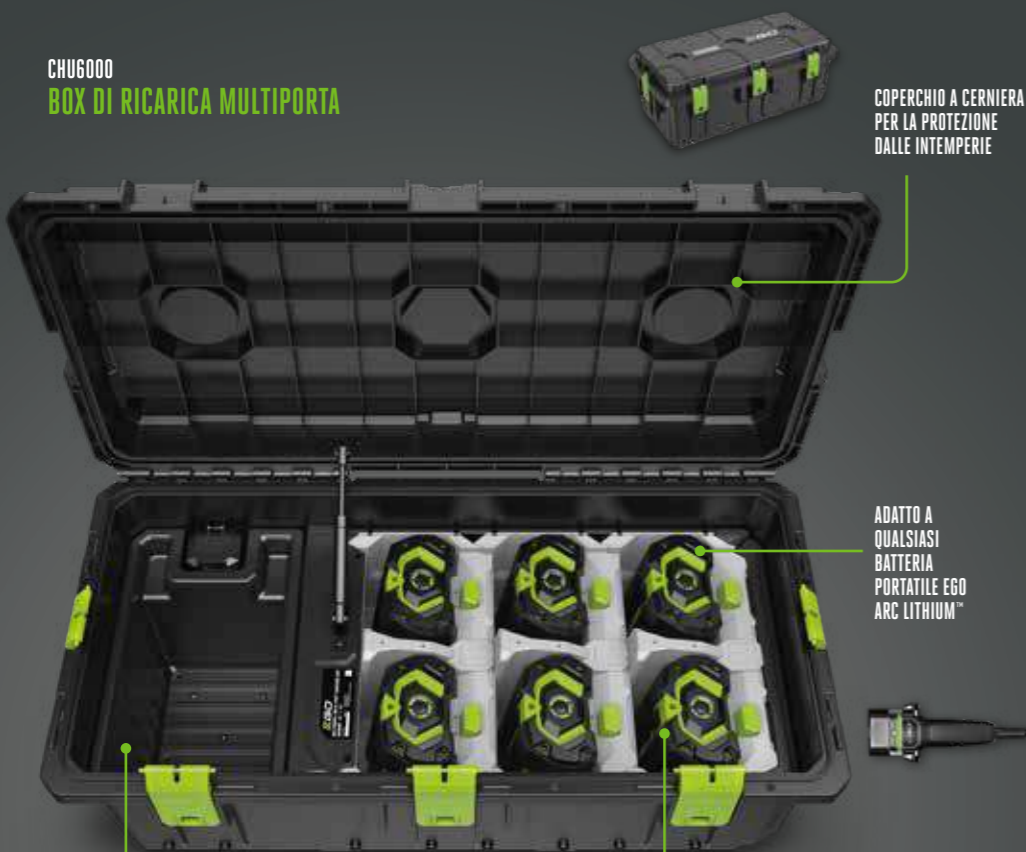

RICARICA 6 BATTERIE EGO PORTATILI CONTEMPORANEAMENTE

Il box di ricarica professionale multiporta di EGO ricarica contemporaneamente qualsiasi combinazione di un massimo di sei batterie portatili EGO, ideale per gli utenti professionisti.

Il sistema intelligente di gestione dell'energia di EGO carica prima le batterie con il livello di carica più basso, quindi porta tutte le batterie alla carica completa alla stessa velocità. Ricarica 6 batterie da 10 Ah in appena 3 ore in combinazione con il caricabatterie multiporta.

Il box di ricarica multiporta può essere utilizzato direttamente con il caricabatterie 1600 W EGO CHV1600 o con il caricabatterie rapido EGO da 550 W (vedi pagina 111) in combinazione con l'adattatore di ricarica EGO ACA1000.

CHU6000
BOX DI RICARICA MULTIORTA

COPERCHIO A CERNIERA
PER LA PROTEZIONE
DALLE INTEMPERIE

ADATTO A
QUALSIASI
BATTERIA
PORTATILE EGO
ARC LITHIUM™

CONSERVAZIONE

CON RUOTE PER UN FACILE
TRASPORTO IN CANTIERE

RICARICA
CONTEMPORANEAMENTE
FINO A 6 BATTERIE EGO

DA UTILIZZARE CON:

CHV1600E
CARICABATTERIE DA 1600 W

ACA1000
ADATTATORE DI RICARICA

Da utilizzare con il caricabatterie rapido EGO da 550 W

TEMPI DI RICARICA COMPARATIVI

CARICABATTERIE DA 1600 W con custodia	6 batterie portatili da 10 Ah	~ 3 ore
CARICABATTERIE RAPIDO DA 550 W E ADATTATORE DI RICARICA con custodia	6 batterie portatili da 10 Ah	~ 8 ore

POTENZA ISTANTANEA QUANDO TI SERVE

Compatibile con qualsiasi batteria EGO ARC Lithium™, Nexus Escape fornisce energia ovunque e ogni volta che occorre.

Realizzato con una presa di alimentazione c.a. da 240 V e 2 porte USB, Nexus Escape fornisce un'alimentazione flessibile per caricare telefoni cellulari, laptop, fotocamere, luci e altri dispositivi elettrici fino a una potenza massima di 150 W. Ideale per viaggi in campeggio, gite in spiaggia, festival o per l'uso a casa, Nexus Escape è leggero e abbastanza piccolo da poter essere trasportato in uno zaino o riposto in una tenda.

DISPONIBILE COME KIT CON BATTERIA 2,5 AH,
ma compatibile con tutte le batterie
ARC Lithium™ 56 V EGO

0,5 KG E CON MANIGLIA
PER IL TRASPORTO
leggero e facile da
trasportare

DISPONIBILE COME KIT CON BATTERIA 2,5 AH,
ma compatibile con tutte le batterie
ARC Lithium™ 56 V EGO

BASSA RUMOROSITÀ E ZERO
EMISSIONI
potenza pulita, senza fastidi e senza
emissioni

DUE PORTE USB
fornisce un
accesso flessibile
all'alimentazione

PRESA DI
ALIMENTAZIONE 230 V
fornisce un
accesso flessibile
all'alimentazione

FAI CLIC E ACCENDI
è sufficiente inserire la
batteria con un click per
poterlo utilizzare

CAPACE DI ALIMENTARE O RICARICARE

- 5 LAPTOP
- 27 TELEFONI CELLULARI
- DRONI
- TV 42" PER 10 ORE
- ILLUMINAZIONE DA ESTERNO

Basato su batteria BA4200T da 7,5 Ah

EGO
POWER⁺

PAD1500E INVERTER DI POTENZA NEXUS ESCAPE

La presa di alimentazione da 230 V (150 W) e le 2 porte USB di EGO Power+ Nexus Escape ti consentono di caricare o alimentare dispositivi come cellulari, laptop, fotocamere, luci e altri dispositivi elettrici, ovunque tu sia.

	PAD1500E
POTENZA	150W
METODO DI CONNESSIONE	Compatibile con tutte le batterie portatili EGO
PESO SENZA BATTERIA	0,5 kg
GARANZIA USO PRIVATO	5 anni
GARANZIA USO PROFESSIONALE	-
DISPONIBILE COME KIT	PAD1501E: Include batteria 2,5Ah e caricabatterie standard