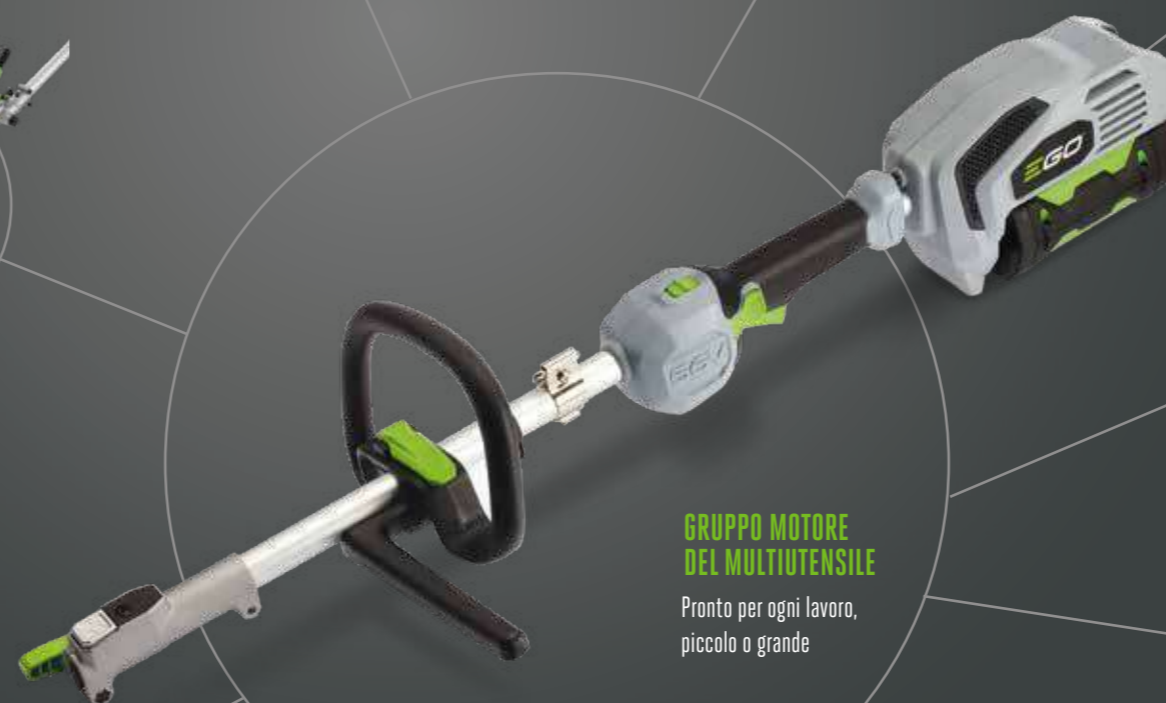

03 DECESPUGLIATORE A FILO EGO POWER+
Taglia l'erba lungo recinzioni e muretti con precisione professionale

04 DECESPUGLIATORE A LAMA EGO POWER+
Taglia facilmente le sterpaglie del sottobosco, l'erba folta e le erbacce

05 RECIPROCATORE ROTOCUT EGO POWER+
Taglia erba, erbacce e muschio su marciapiedi, sentieri e cordoli senza lanciare pietre e detriti

GRUPPO MOTORE DEL MULTIUTENSILE
Pronto per ogni lavoro, piccolo o grande