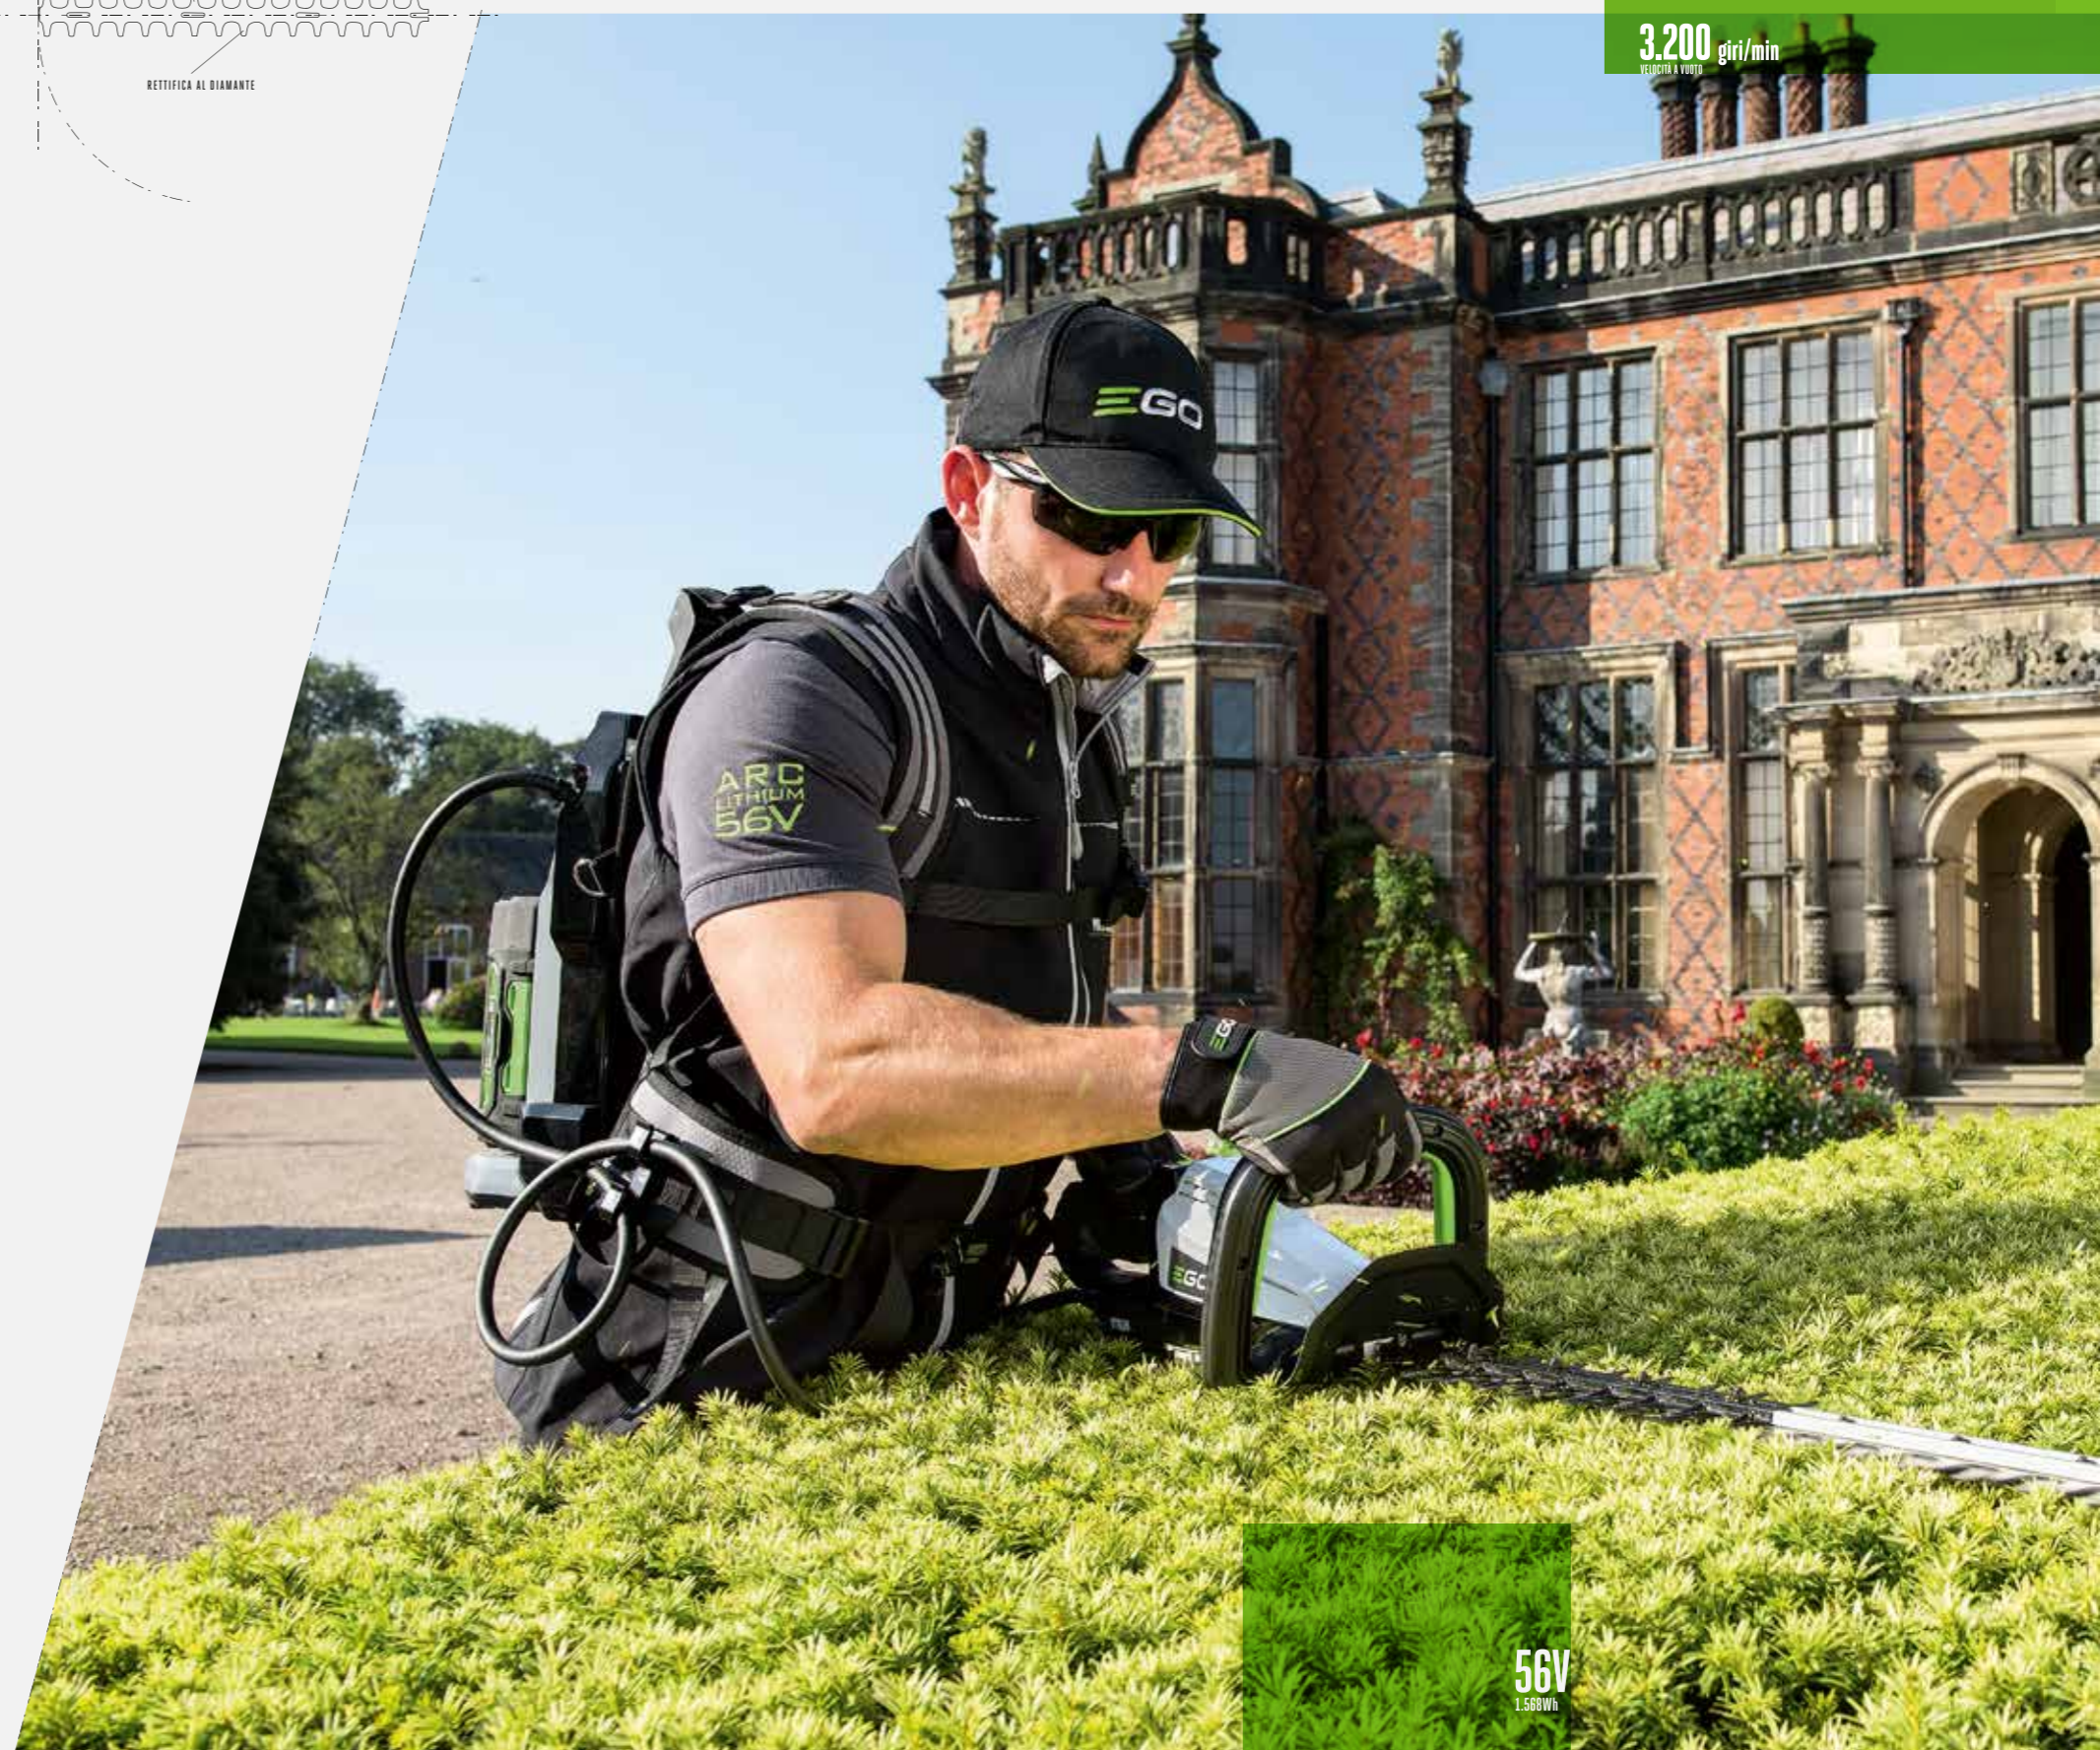

CAPACITÀ DI TAGLIO: 33MM
PROFONDITÀ DENTI LAMA: 20MM

3.200 giri/min
VELOCITÀ A VUOTO