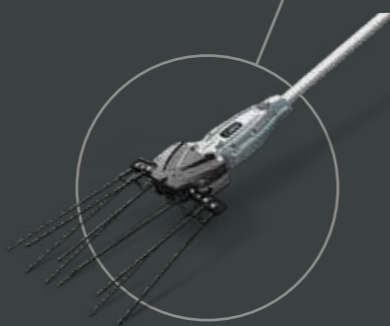

09 SCUOTIOLIVE EGO POWER+
Scuote le olive mature dai rami