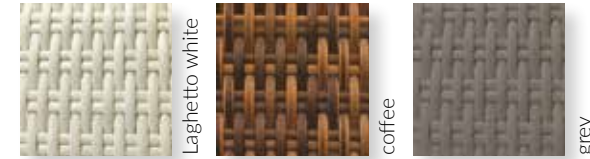

PLAYA LIVING

DIMENSIONI DISPONIBILI (cm.) AVAILABLE SIZES DIMENSIONS DISPONIBLES

COLORI DISPONIBILI AVAILABLE COLORS COLORIS DISPONIBLES

Fibra sintetica intrecciata

handwoven fiber | Fibre synthétique tressée

Elemento di seduta con schienale inclinabile in quattro posizioni.

Seat element with four positions reclinable backrest.
 Élément d'assise avec dossier inclinable quatre positions.

Cuscini in tessuto Sky nautico