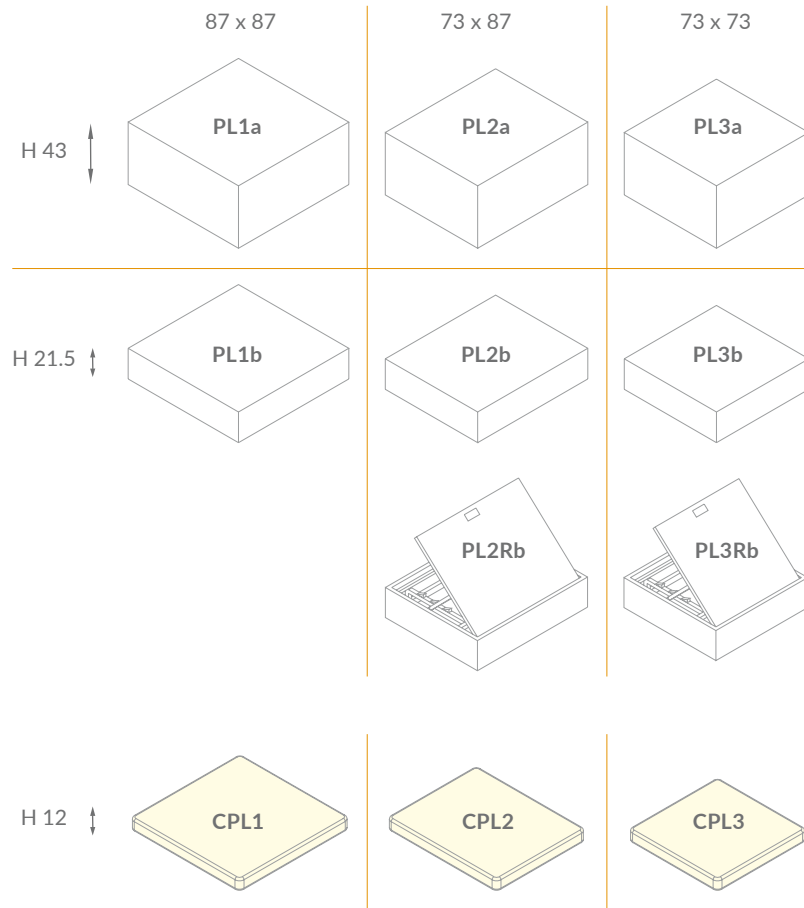

PLAYA LIVING

DIMENSIONI DISPONIBILI (cm.) AVAILABLE SIZES DIMENSIONS DISPONIBLES

COLORI DISPONIBILI AVAILABLE COLORS COLORIS DISPONIBLES

Fibra sintetica intrecciata

handwoven fiber | Fibre synthétique tressée

Elemento di seduta con schienale inclinabile in quattro posizioni.

Seat element with four positions reclinable backrest.
 Élément d'assise avec dossier inclinable quatre positions.

Cuscini in tessuto Sky nautico